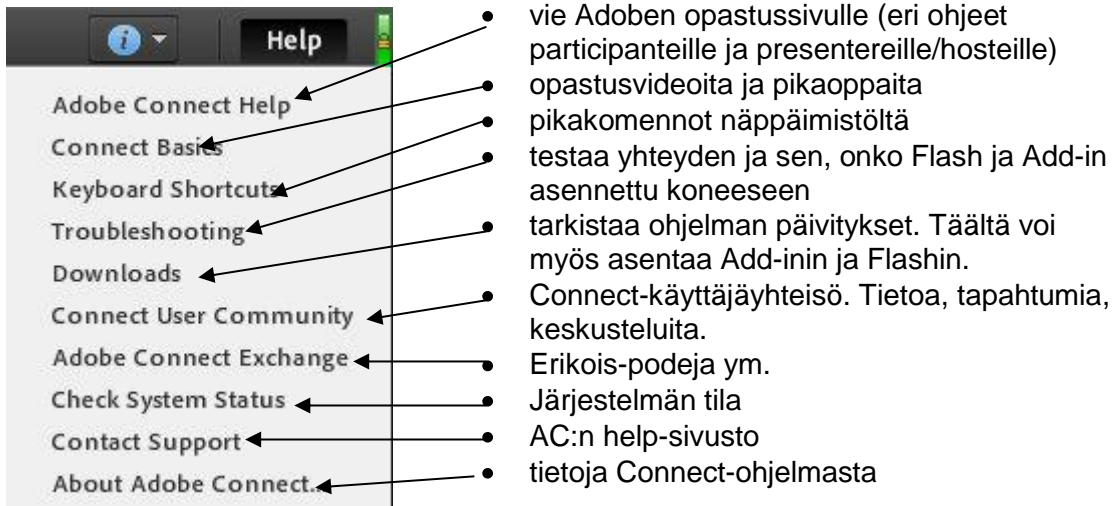

Help-valikko (AC 9.1)

Help-valikosta löydät englanninkielistä tietoa Connectista ja voit etsiä ratkaisua mahdollisissa pulmatilanteissa:

Tästä valikosta käyttökelpoisimpia kohtia ovat **Troubleshooting**, jonka kautta voit testata yhteyden toiminnan, Flashin ja Add-inin asennuksen sekä **Downloads**, jonka kautta voi asentaa Add-inin, eli lisäosan, jonka kautta Connect toimii omassa ikkunassaan ja joka tarvitaan myös moniin toimintoihin (esim. ruudunjakoon). Valitse **Downloads** (avautuu ikkuna *Adobe Connect downloads*) -> *Adobe Connect Add-in* -> *Install Windows / Mac/Intosh*.