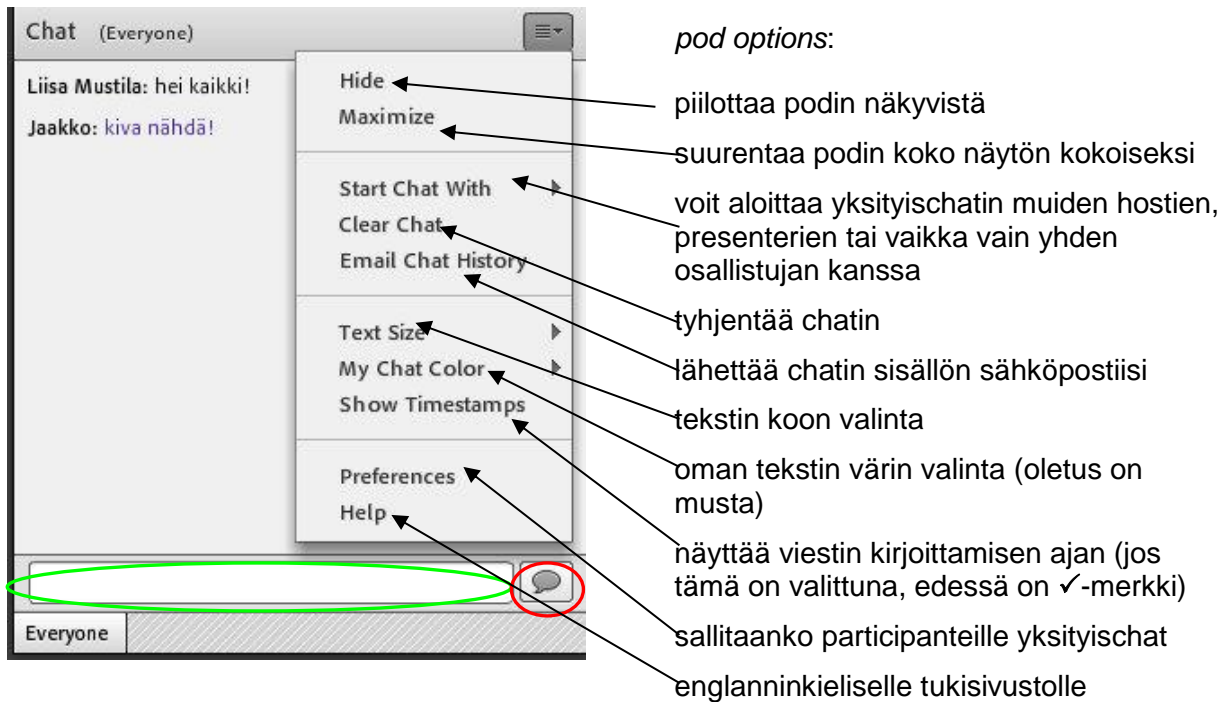

Chat-työkalu (AC 9.1)

Chat-pod on hyvä olla jokaisella välilehdellä, jotta osallistujat ja etätuntien valvojat voivat kirjoittaa sinne esim. mahdollisista teknisistä ongelmista.

Chattiin kirjoitettava viesti kirjoitetaan kuvassa vihreällä ympyröidylle riville. Kun klikkaat hiirellä punaisella ympyröityä puhekuplaa tai painat enter, teksti tulee näkyviin chat-ruudussa.

Jos aloitat muita chatteja kuin kaikille näkyvän 'everyone'-chatin, ilmestyvät ne alariviin ja niiden välillä voi liikkua hiirellä klikkailemalla. Myös podin yläosassa lukee, mitä chattia milloinkin tarkastelet.